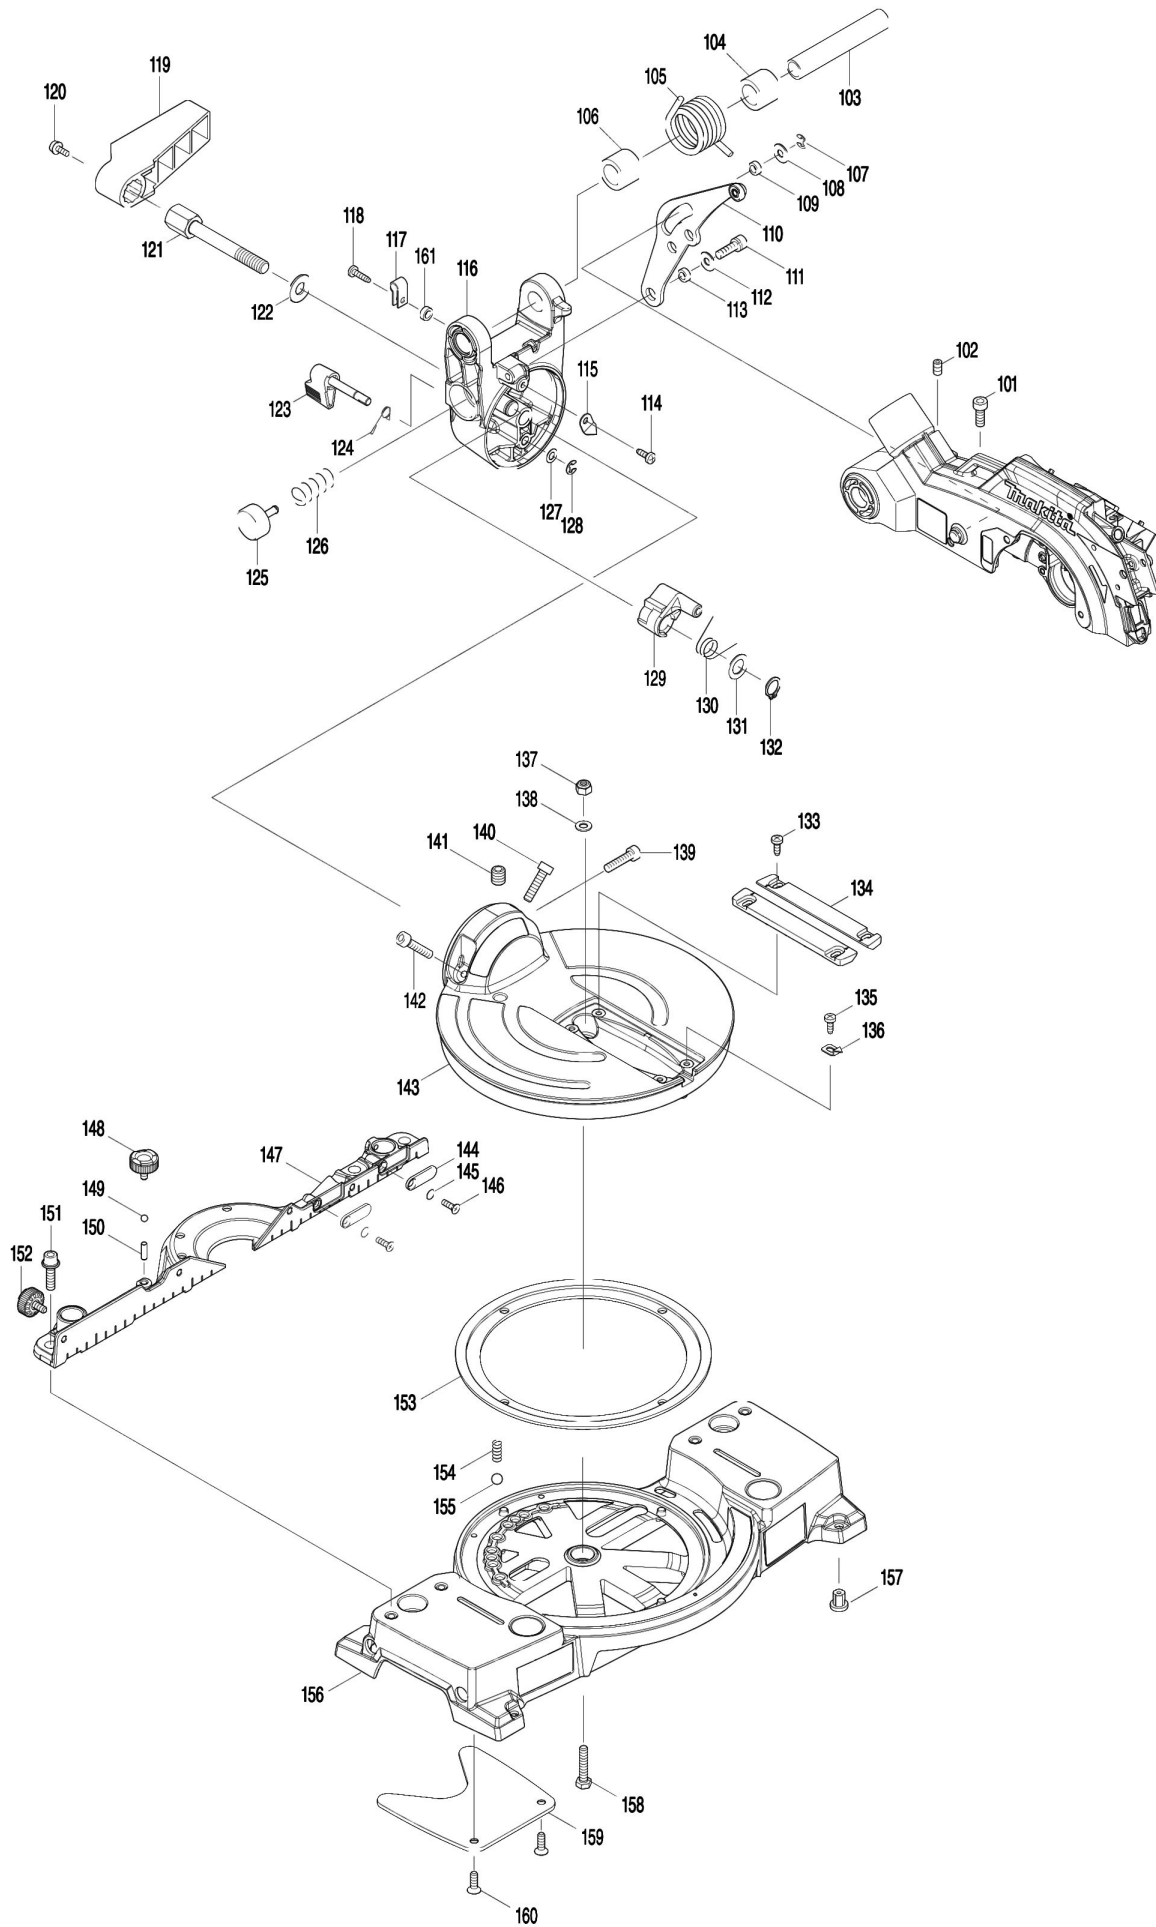

Nr.	Part nr.	Name
001	265491-4	Zeskantbout M5X16 Da4031
002	267136-0	Ring 5
003	458077-3	Beschermkap Dls600
004	265008-3	Platkop Schroef M5 A
005	232311-7	Torsieveer 30 Dls600
006	210150-5	Kogellager 6803Ddw
007	266732-1	Zeskantbout M6X16Mm Bls713 A
008	347060-4	Centreerplaat Huis Dls600
009	347059-9	Centreerplaat Dls600
010	266733-9	Zeskantbout M6X16Mm Ls0714 A
011	224405-2	Buitenflens 35Mm Sp6000 P
012	224593-5	Binnenflens 35 DLS600 A
013	325866-0	As Dls600
014	911526-6	Schroef 4X16 A
015	347295-7	Lagerborging Dls600
016	211288-9	Kogellager 6901Ddw Dfl651F
017	318534-2	Lagerhuis Dls600
018	442152-5	Pakking Dls600
019	227727-9	Tandwiel 39 Dls600
020	961052-5	Borgring S-12
021	210026-6	Kogellager 696ZZ A
022	211021-9	Kogellager 607Llb A
023	227726-1	Tandwiel 31 Dls600
024	254011-9	Inlegspie 4
025	227565-9	Tandwiel 35 DLS600
026	253744-3	Sluitring 12
027	261104-5	Rubber Ring 12 Ls1016Lb
028	253744-3	Sluitring 12
029	961052-5	Borgring S-12
030	210005-4	Kogellager 608Ddw A
038	266026-4	Tapschroef M4X12Mm Ck A
039	346171-2	Beschermplaat Dls600
040	144796-4	Zaagkap Dls600
040A	322316-6	Pen Voor Verbinding Ls1013
040C10	263002-9	Rubber Pen 4 6413 A
040C20	263005-3	Rubber Pen 6 AC320H P
041	424870-7	Beschermkap Dls600
042	347057-3	Beschermkap Plaatje Dls600
043	911113-1	Schroef 4X10
044	266026-4	Tapschroef M4X12Mm Ck A
045	458075-7	Kabelgeleider Dls600*
048	266229-0	Zeskantbout M5X8
049	233471-8	Drukveer 6 Ls0714
050	418104-8	Lens Tbv Laserlijn Ls0714F
051	266306-8	Borstschroef M5 Ls0714
052	266318-1	Inbusbout M4X6Mm Ls0714